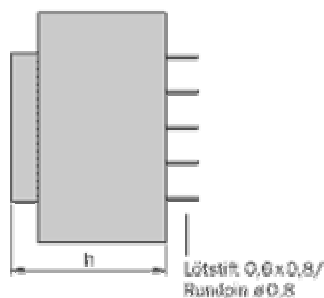

Maße ohne Toleranzangabe $\pm 0,3$ mm,
Ausführungsänderungen vorbehalten

Maße ohne Toleranzangabe +/- 0,3mm.