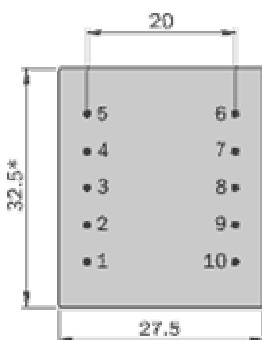

**HAHN - Elektrobau GmbH & Co. KG**

 Bellersheimerstraße 45  
 35410 Hungen

 Tel: 06402/808-0  
 Fax: 06402/808-60  
 E-Mail: info@hahn-trafo.de

Datenblatt: BV EI 302 2022

Baugröße 2 a: 21,8 mm hoch	1,5 VA	ta 70/F	BV EI 302 ...
----------------------------	--------	---------	---------------

Bestell-Nr.BV	Leistung VA	prim.V	Anschluß- stifte	Arbeitspunkt sek. +/- 5%	Anschluß- stifte	Leerlauf- spannung V +/- 5%
BV EI 302 2022	1,5	230	1-5	12 V 125 mA	7-9	16,6

Ansicht auf die Stifte

 Maße ohne Toleranzangabe  $\pm 0,3$  mm  
 Ausführungsänderungen vorbehalten

Maße ohne Toleranzangabe +/- 0,3mm.