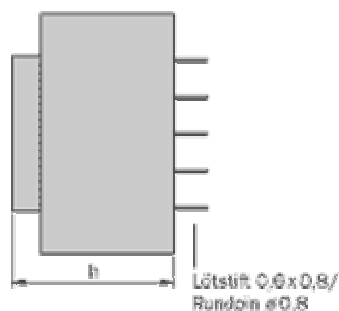

## Die EI 30 Trafo´s der F - Klasse. Mehr Kundennutzung durch überzeugende Qualität aus über 30 Jahren Erfahrung im Trafobau.

unbedingt kurzschlussfest <b>minimale Baugröße</b> mit ENEC 10-, VDE-, UL und CSA Prüfzeichen <b>vakuumvergossen, Zweikammer - Wicklung</b> Temperaturklassen ta 70/B, ta 40/F bis ta 70/F <b>höchste Sicherheit und Haltbarkeit</b> stückgeprüfte Qualität mit Prüfzertifikat <b>ausgezeichnetes Temperaturwechselverhalten</b> selbstverlöschendes Verguß- und Haubenmaterial	
---	---

Bestell-Nr.BV	Leistung VA	prim.V	Anschluß- stifte	Arbeitspunkt sek. +/- 5%	Anschluß- stifte	Leerlauf- spannung V +/- 5%
BV EI 302 2022	1,5	230	1-5	12 V 125 mA	7-9	16,6

Ansicht auf die Stifte

 Maße ohne Toleranzangabe  $\pm 0,3$  mm  
 Ausführungsänderungen vorbehalten

Maße ohne Toleranzangabe +/- 0,3mm.