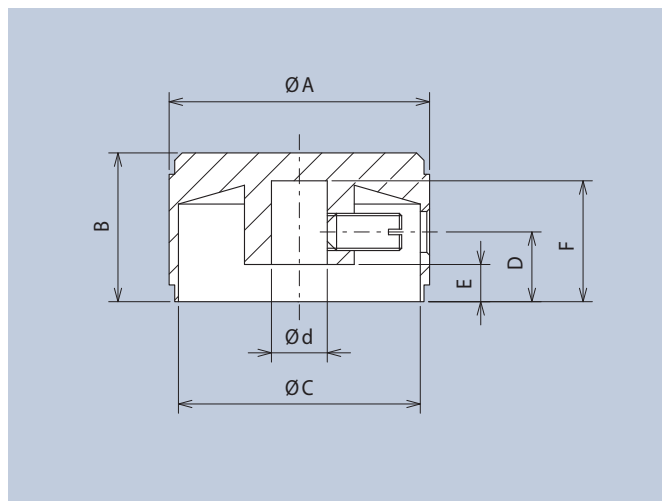

Aluminium-Drehknöpfe mit Gewindestiftbefestigung

Aluminium Turning Knobs with Setscrew Fixing

schutzlackiert · protective finish							
ØA	B	ØC	Ød	D	E	F	Art.-Nr.
12	14	11	4	6	2,5	11	5551.4612
12	14	11	6	6	2,5	11	5551.6612
17	14	15	6	8,5	6	13	5552.6612
20	14	18	6	7,5	3,5	12	5553.6612
24	15	21,5	6	7,5	4	12	5554.6612
28	16	26	6	7,5	4	13	5555.6612
35	18	31	6	8	3,5	15	5556.6612

eloxiert · anodized									
ØA	B	ØC	Ød	D	E	F	-	ohne Strich- anzeige without Indicator	mit Strich- anzeige with Indi- cator
8	10	-	4	3	-	8	-	504.41	504.411
12	12	11	4	5	2,5	10,5	-	505.41	505.411
12	12	11	6	5	2,5	10,5	-	505.61	505.611
17	13	15	6	7,5	5	12	-	506.61	506.611
20	14	18	4	7,5	3,5	11,5	-	507.41	507.411
20	14	18	6	7,5	3,5	11,5	-	507.61	507.611
24	15	21,5	6	7,5	4	12	-	508.61	508.611
28	16	26	6	7,5	4	13	-	509.61	509.611
35	18	31	6	8	3,5	15	-	539.61	539.611

schwarz eloxiert · black anodized									
ØA	B	ØC	Ød	D	E	F	-	ohne Strich- anzeige without Indicator	mit Strich- anzeige with Indi- cator
8	10	-	4	3	-	8	-	504.413	504.4131
12	12	11	4	5	2,5	10,5	-	505.413	505.4131
12	12	11	6	5	2,5	10,5	-	505.613	505.6131
17	13	15	6	7,5	5	12	-	506.613	506.6131
20	14	18	4	7,5	3,5	11,5	-	507.413	507.4131
20	14	18	6	7,5	3,5	11,5	-	507.613	507.6131
24	15	21,5	6	7,5	4	12	-	508.613	508.6131
28	16	26	6	7,5	4	13	-	509.613	509.6131
35	18	31	6	8	3,5	15	-	539.613	539.6131